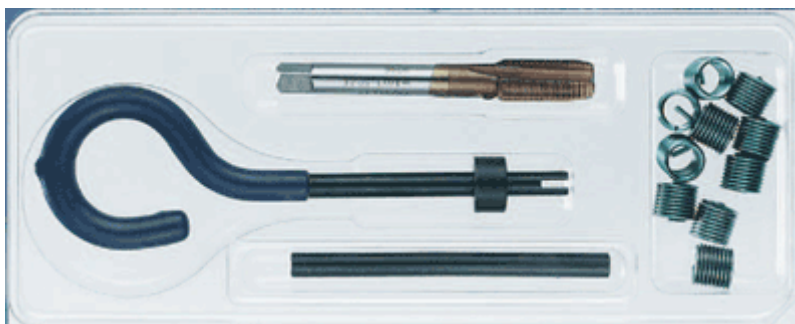

Varenummer: 1325712020000
Beskrivelse: Manuelt montagesæt for M 12x1,25
Filtec *Blister* M 12x1,25

Mål

Betegnelse = Monterings værktøj